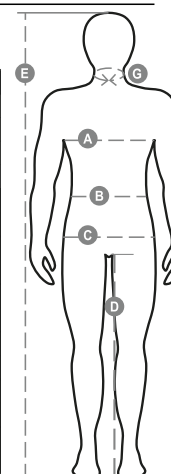

HISPEED

000347-0091

Veste pour homme bicolore haute visibilité avec bandes rétroréfléchissantes, ouverture par zip en plastique doté d'un curseur en métal et couvert par un rabat à velcro, capuche escamotable, manches montées, poignets élastiques réglables, deux poches frontales couvertes avec zip, une poche poitrine avec porte-badage couvert avec rabat et velcro. Intérieur rembourré non détachable, avec col et épaules en fibre polaire, une poche intérieure. Coutures thermoscellées.

Composition: 100% POLYESTER ENDUIT
Aspect: OXFORD 300D POLYESTER ENDUIT PU
Poids: 190 GR/MQ
Tailles:
Emballage: 1/5

MADE IN: MADE IN CHINA
HS CODE: 62014090

Couleurs

Instructions de lavage

Certifications

Guide des Tailles

International Sizes	XXS		XS		S		M		L		XL		XXL		3XL		4XL		5XL	
IT - DE	36	38	40	42	44	46	48	50	52	54	56	58	60	62	64	66	68	70	72	74
FR - ES	32	34	36	38	40	42	44	46	48	50	52	54	56	58	60	62	64	66	68	70
UK Top	29	30	31	33	34	36	38	39	41	42	44	46	47	48	50	52	53	55	56	58
UK Trousers	25	27	28	29	30	32	33	34	36	38	40	41	43	45	46	48	49	51	52	54
(G) - cm	37	37	38	38	39	39	40	40	41	41	42,5	42,5	44	44	45	45	46	46	47	47
(G) - in	14½	14½	15	15	15½	15½	15¾	15¾	16	16	16¾	16¾	17¼	17¼	17¾	17¾	18	18	18½	18½
(A) - cm	72	76	80	84	88	92	96	100	104	108	112	116	120	124	128	132	136	140	144	148
(A) - in	28	30	31	33	34	36	38	39	41	42	44	46	47	48	50	52	53	55	56	58
(B) - cm	64	68	72	74	76	80	84	88	92	96	100	104	108	112	116	120	124	128	132	136
(B) - in	25	27	28	29	30	32	33	34	36	38	40	41	43	45	46	48	49	51	52	54
(C) - cm	80	84	88	90	92	96	100	104	108	112	116	120	124	128	132	136	140	144	148	152
(C) - in	31	33	34	35	36	38	39	41	42	44	46	47	49	50	52	53	55	56	58	59
(D) - cm	82	82	84	84	85	85	86	86	87	87	88	88	88	88	88	88	89	89	89	89
(D) - in	32	32	33	33	33	33	33	33	34	34	34	34	34	34	34	34	35	35	35	35
(E) - cm	170/181				175/187				175/189											
(E) - in	67/71				69/73				69/75											